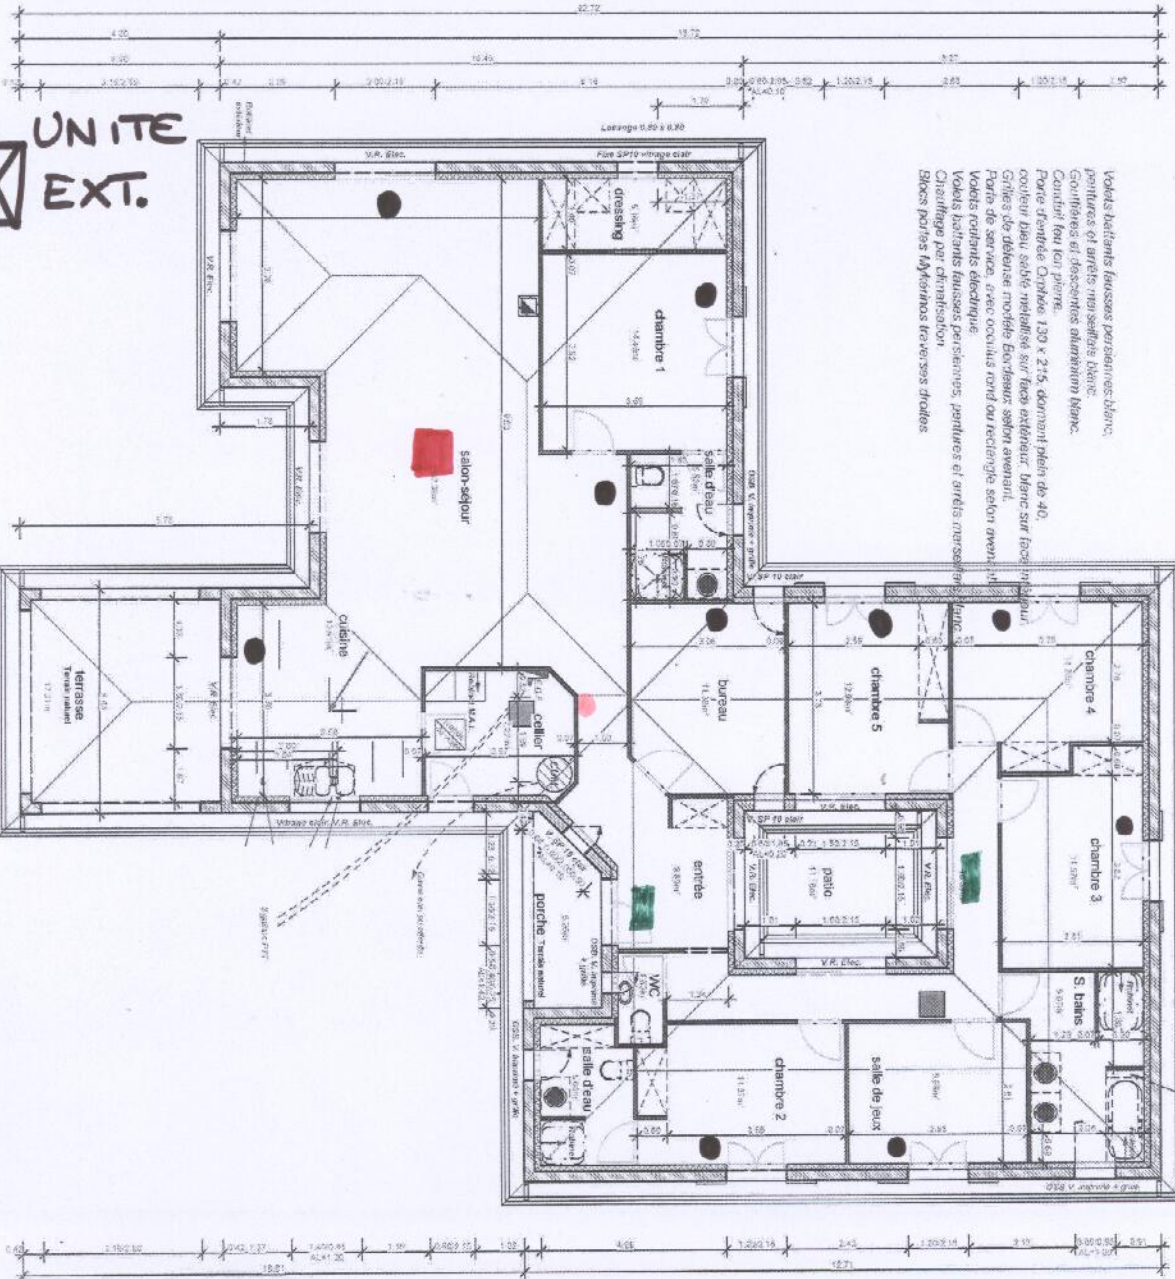

OUEST

UNITE EXT.

SUD