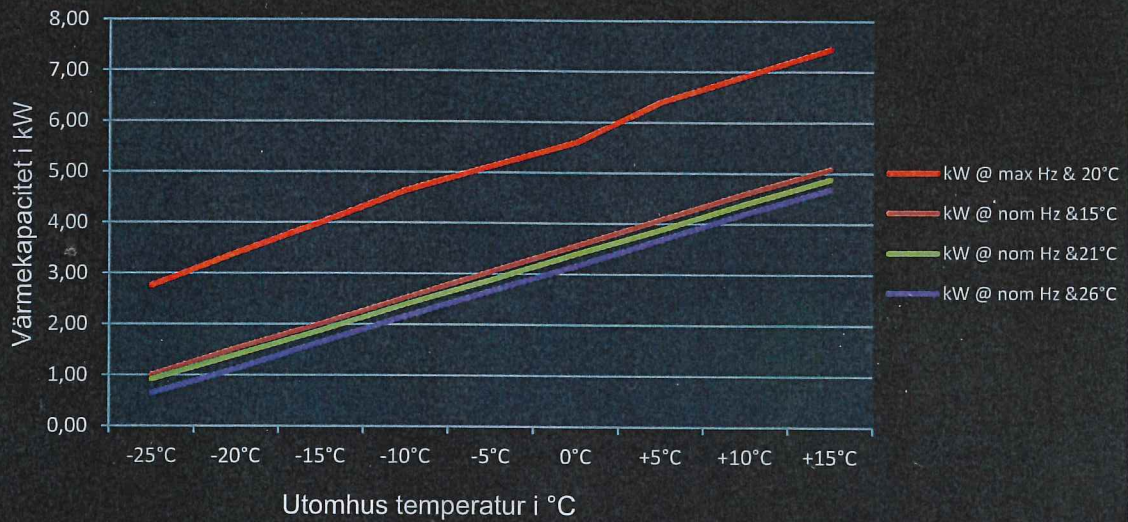

Värme kapacitet vs. utomhus temperatur MSZ-FH25VEHZ

COP vs. utomhus temperatur MSZ-FH25VEHZ

Värme kapacitet vs. utomhus temperatur MSZ-FH35VEHZ

COP vs. utomhus temperatur MSZ-FH35VEHZ