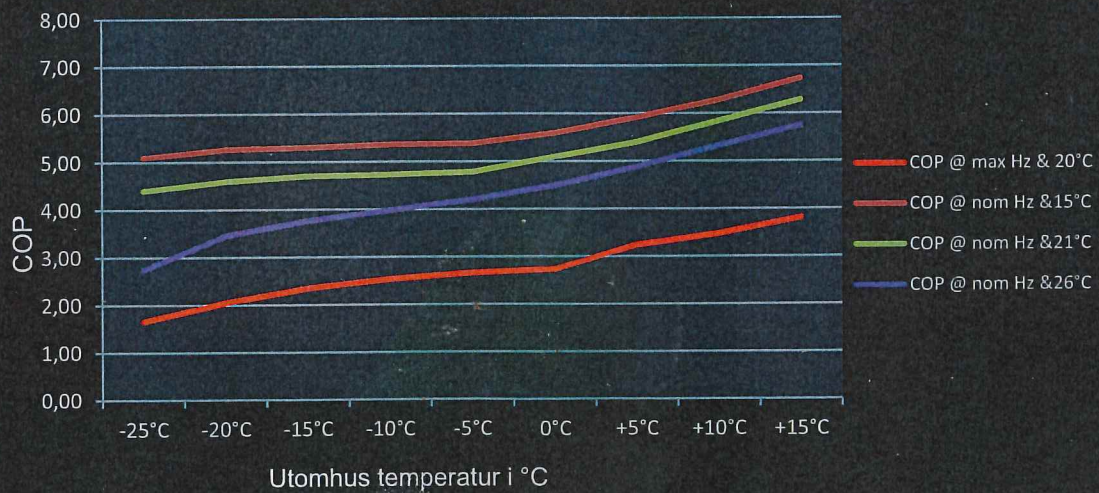

Värme kapacitet vs. utomhus temperatur MSZ-FH25VEHZ

COP vs. utomhus temperatur MSZ-FH25VEHZ

Värme kapacitet vs. utomhus temperatur MSZ-FH35VEHZ

COP vs. utomhus temperatur MSZ-FH35VEHZ