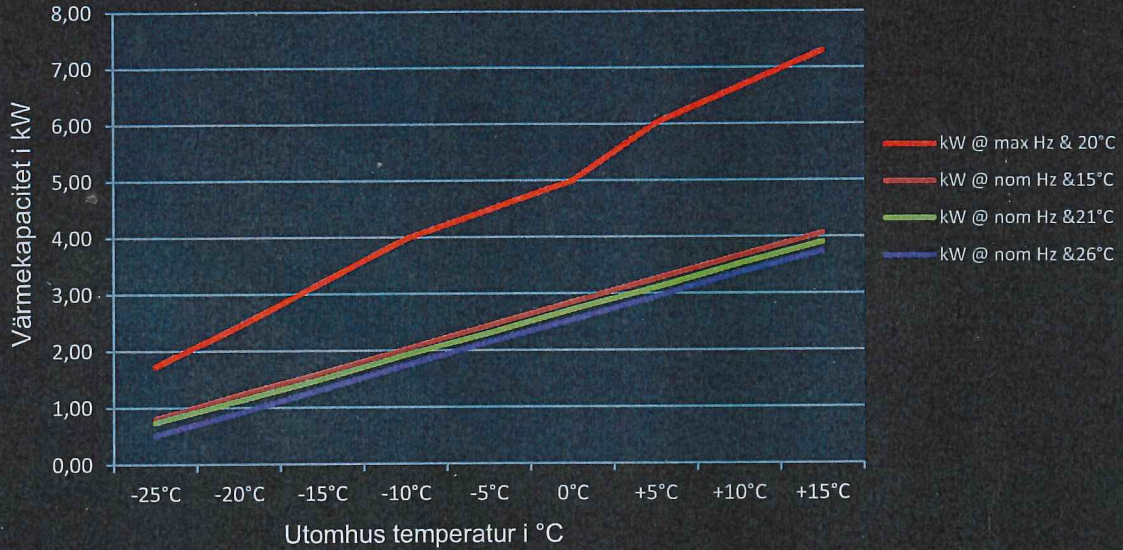

Värme kapacitet vs. utomhus temperatur MSZ-FH25VEHZ

COP vs. utomhus temperatur MSZ-FH25VEHZ

Värme kapacitet vs. utomhus temperatur MSZ-FH35VEHZ

COP vs. utomhus temperatur MSZ-FH35VEHZ